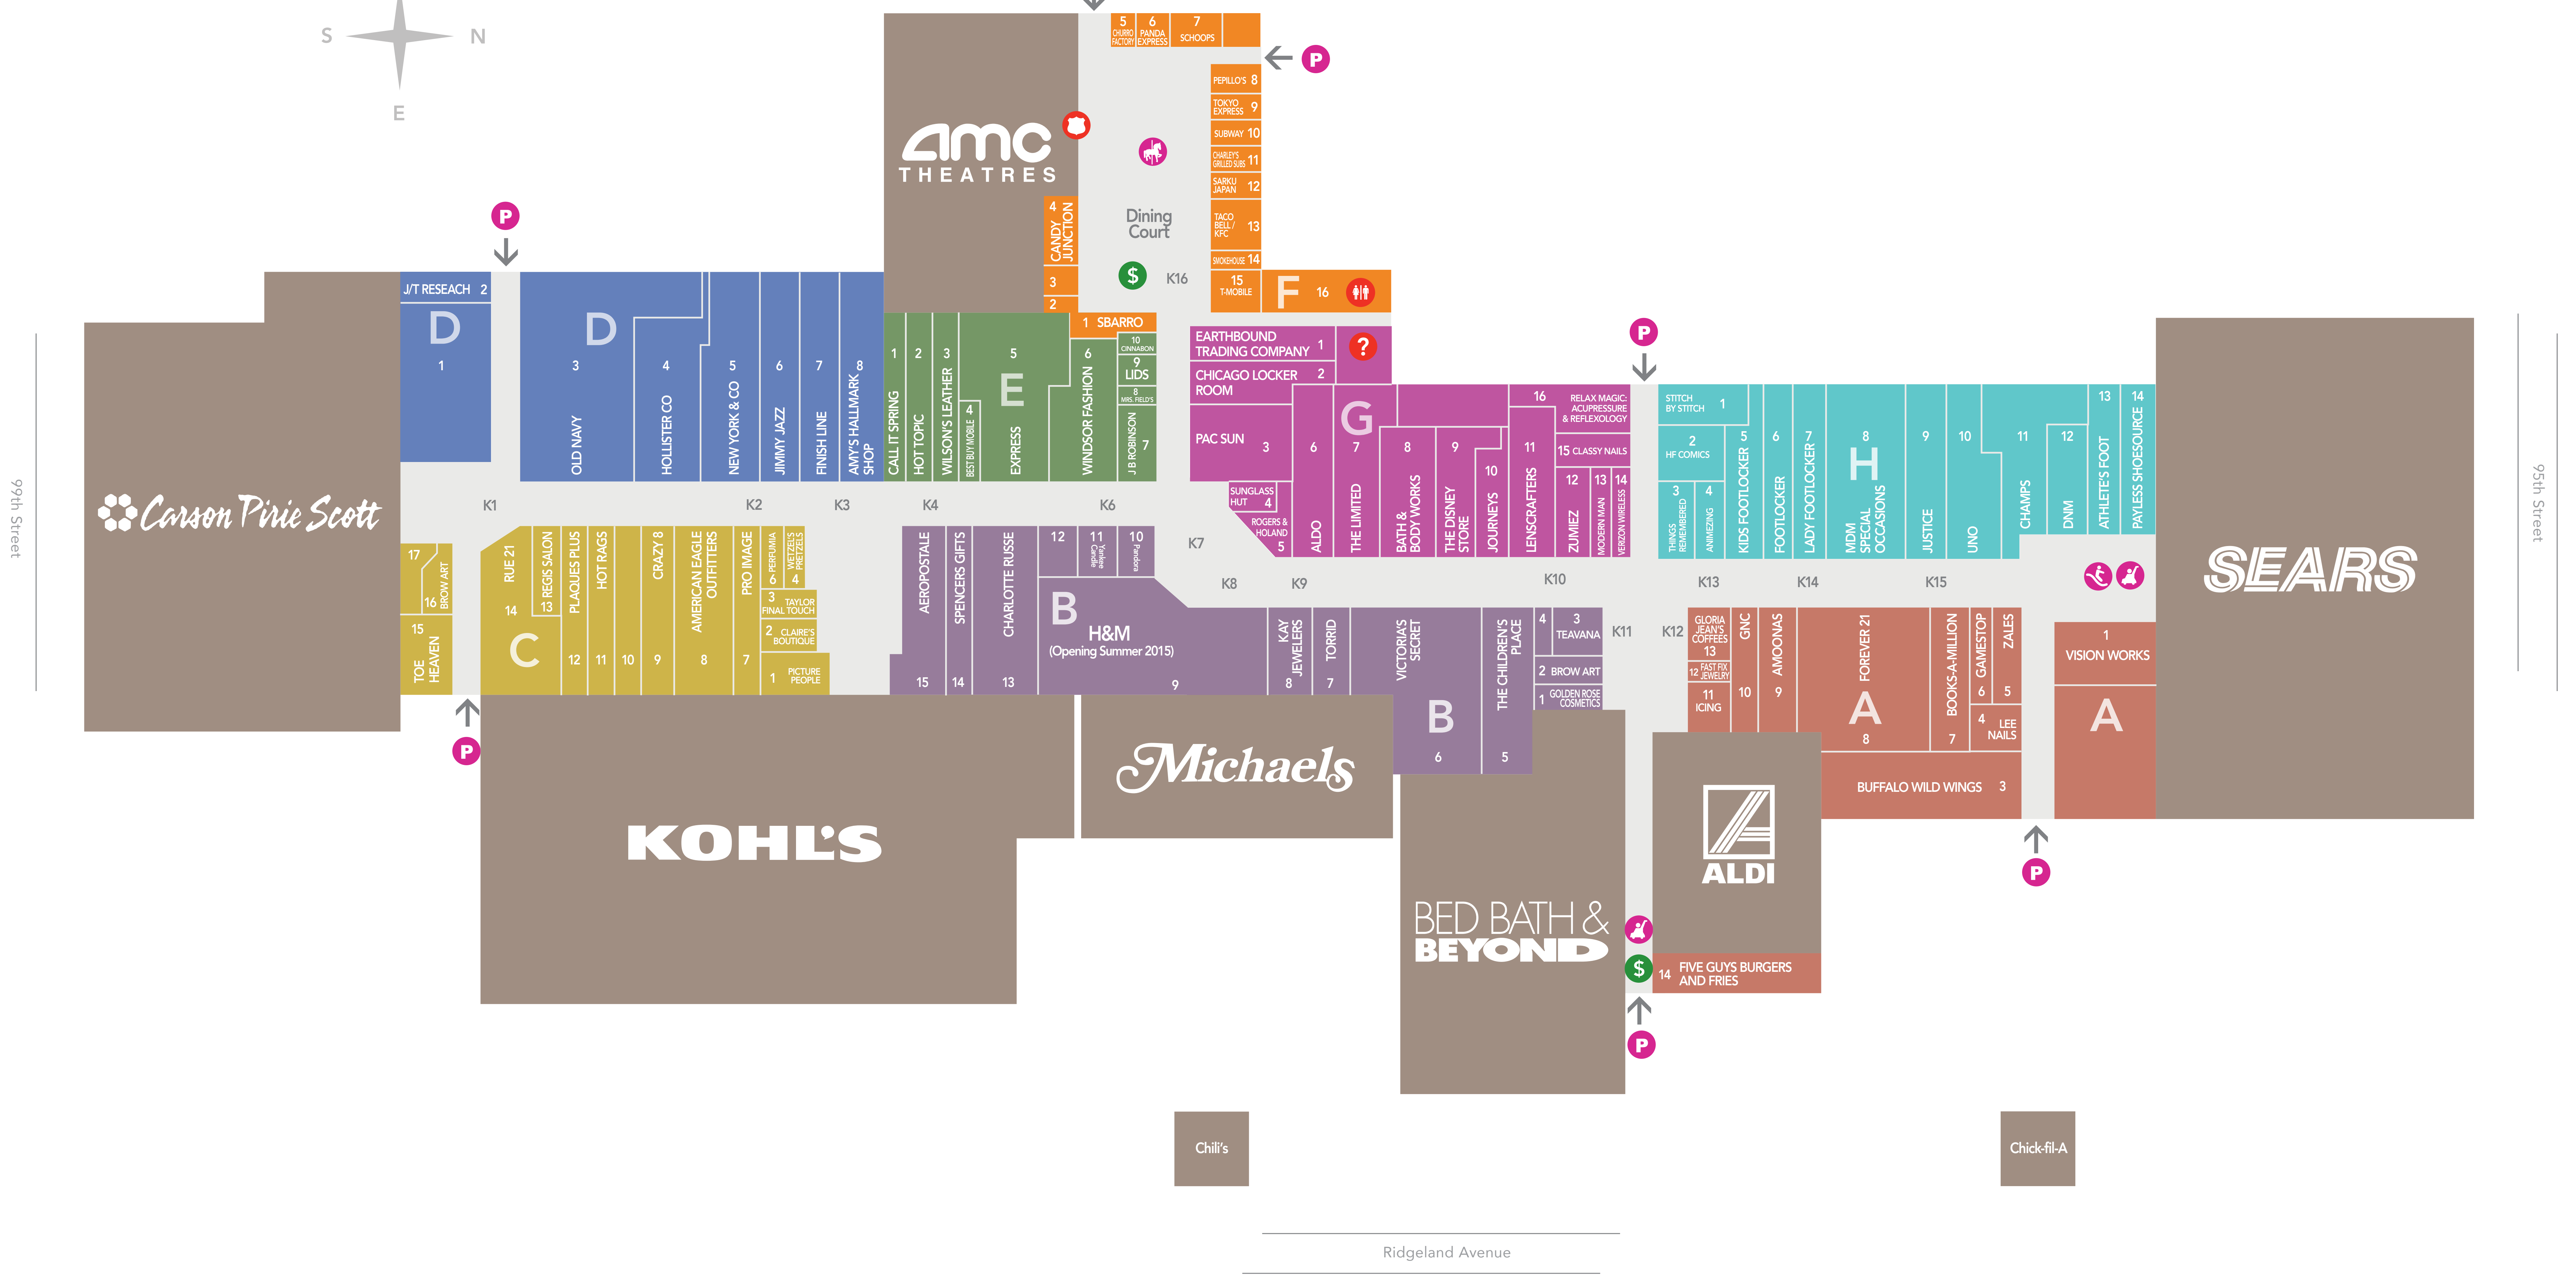

## APPAREL - WOMEN'S

- Charlotte Russe ■ B13
- The Limited ■ G7
- MDM Special Occasions ■ H8
- New York & Co. ■ D5
- Torrid ■ B7
- Victoria's Secret ■ B6
- Windsor Fashion ■ E6

## APPAREL - CHILDREN'S

- Children's Place ■ B5
- Crazy 8 ■ C9
- Justice ■ H9
- Kids Foot Locker ■ H5
- Old Navy ■ D2

## DINING COURT

- Charley's Grilled Subs ■ F11
- Churro Factory ■ F5
- KFC - Taco Bell ■ F13
- Panda Express ■ F6
- Pepillo's ■ F8
- Sarku Japan ■ F12
- Sbarro ■ F1
- Schoop's Hamburgers ■ F7
- Smokehouse ■ F14
- Subway ■ F10
- Tokyo Express ■ F9

## SHOES

- Aldo ■ G6
- Amoonas ■ A9
- The Athlete's Foot ■ H13
- Call It Spring ■ E1
- Champs ■ H11
- Finish Line ■ D7
- Foot Locker ■ H6
- Journeys ■ G10
- Kid's Foot Locker ■ H5
- Lady Foot Locker ■ H7
- Payless Shoesource ■ H14